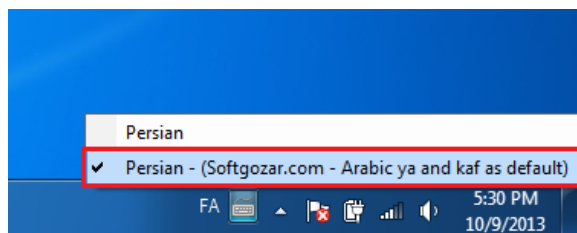

# کیبورد فارسی

این نرم افزار جهت پشتیبانی سیستم شما از زبان فارسی در کلاس مجازی در نظر گرفته شده (به دلیل عدم انطباق فلش با برخی کاراکترهای فارسی مانند «ی») که می‌توانید برای دانلود آن به بخش نرم افزارهای مورد نیاز در پرتال مراجعه کنید.